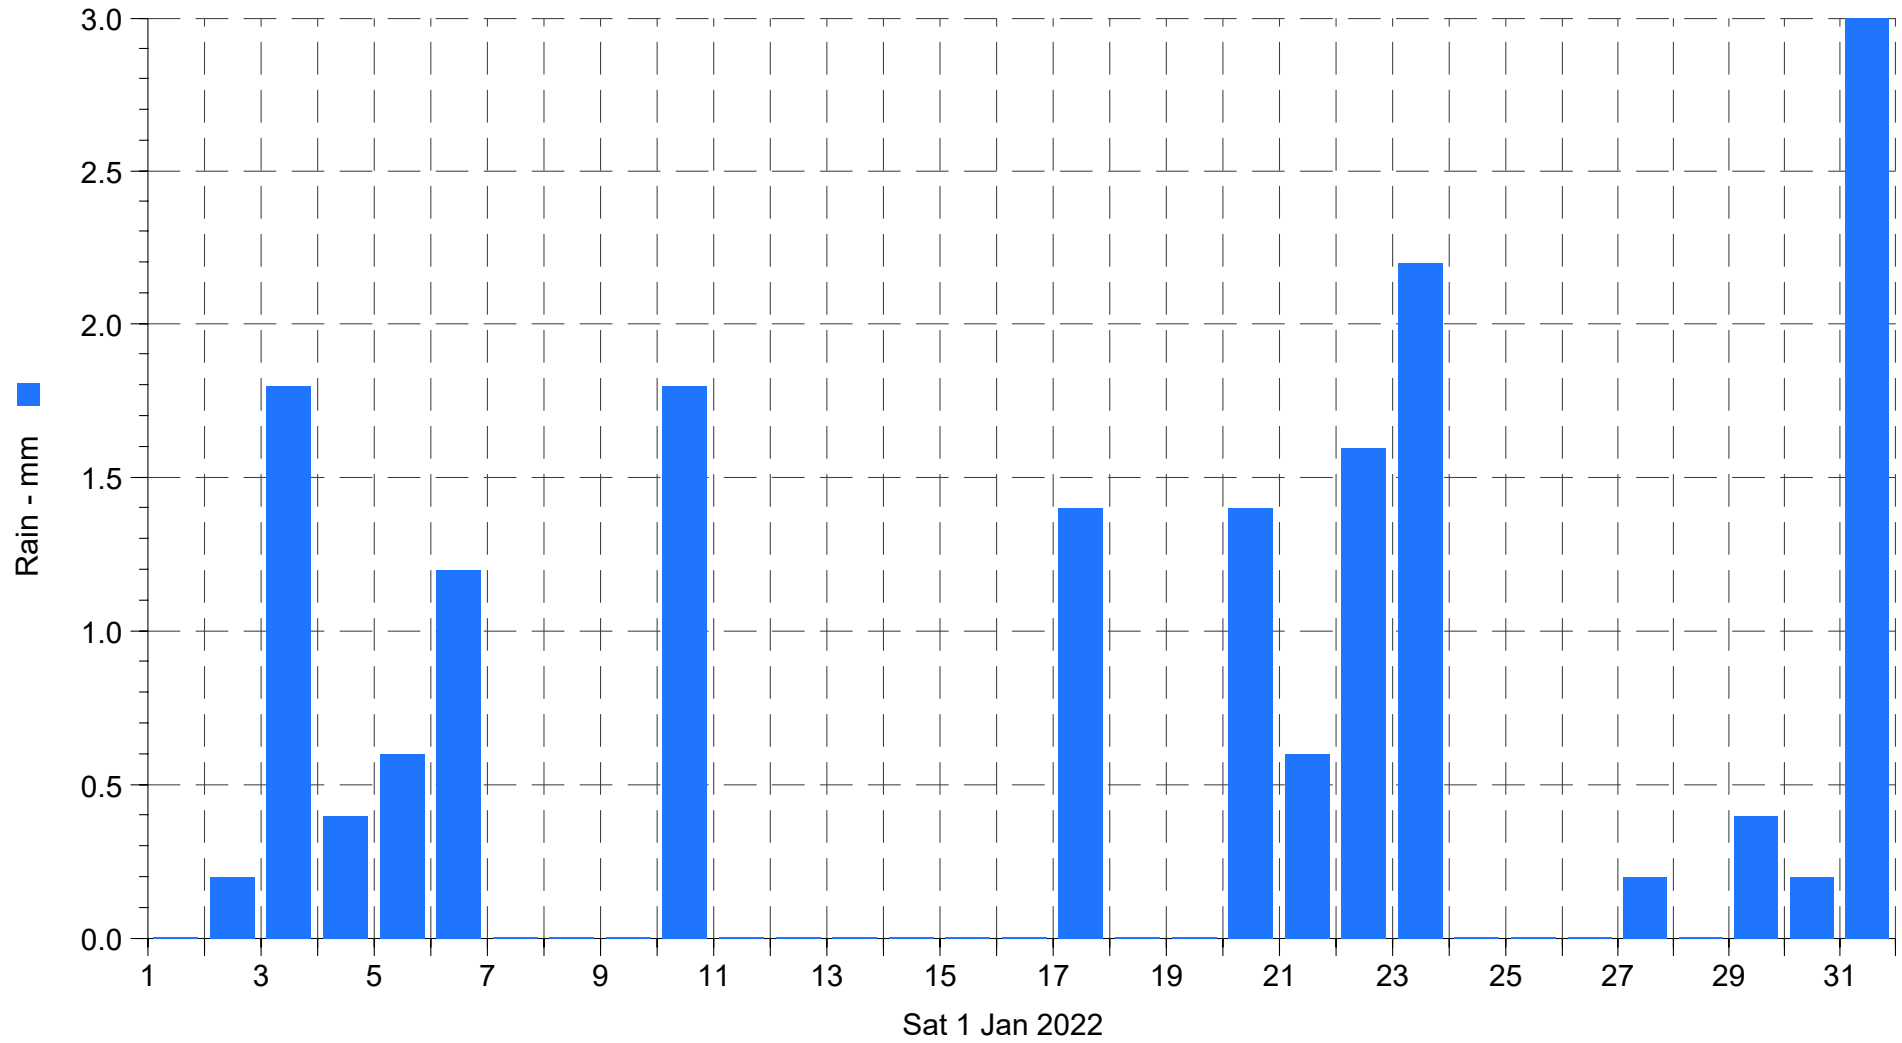

WetterGrub3200

■ Rain